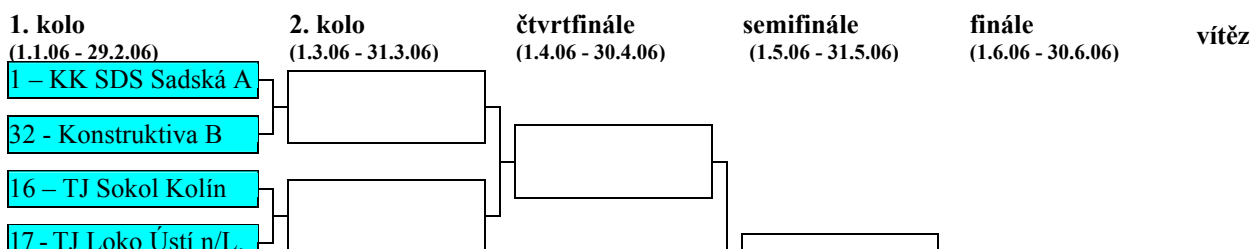

Nadstavbová část - muži