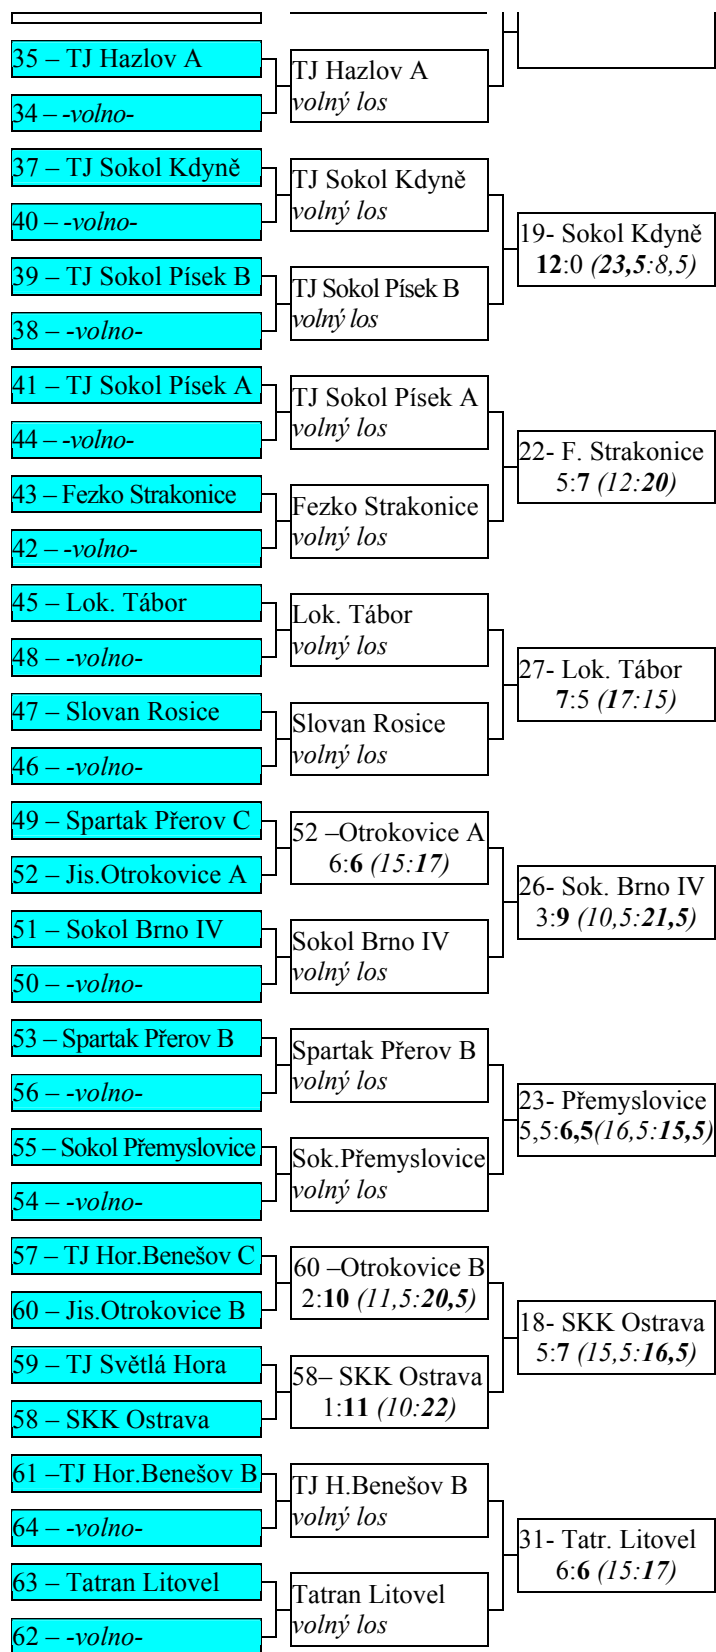

Nadstavbová část - muži