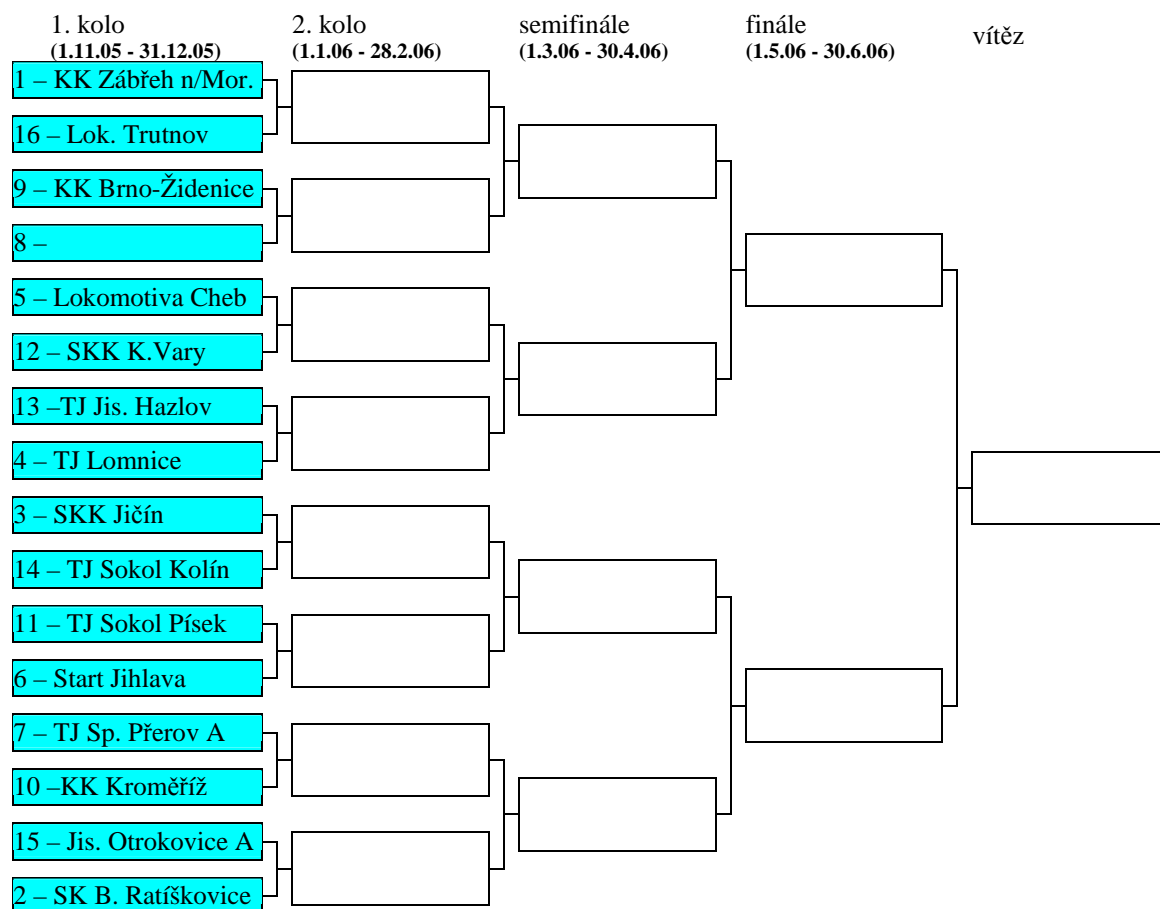

Adresář organizačních pracovníků – ZÁKLADNÍ ČÁST - ŽENY

**Jiskra
OTROKOVICE B**

Vaculík Josef
Obchodní 1328
765 02 Otrokovice
☎ M – 777 213 034
☎ Z – 577 923 444
mail: vak@mbox.mrp.cz

kuželna: Sportcentrum APOLLO
tř. Tomáše Bati 1542
765 02 Otrokovice
☎ - 577 926 939

**TJ Spartak
PŘEROV B**

Petříková Božena
Osmek 3
750 00 Přerov
☎ M – 723 052 825
mail: bernatovad@seznam.cz

kuželna: Spartak Přerov
Kopaniny 4
750 00 Přerov
dráhy 1-4
☎ - 581 735 375

Nadstavbová část - ženy