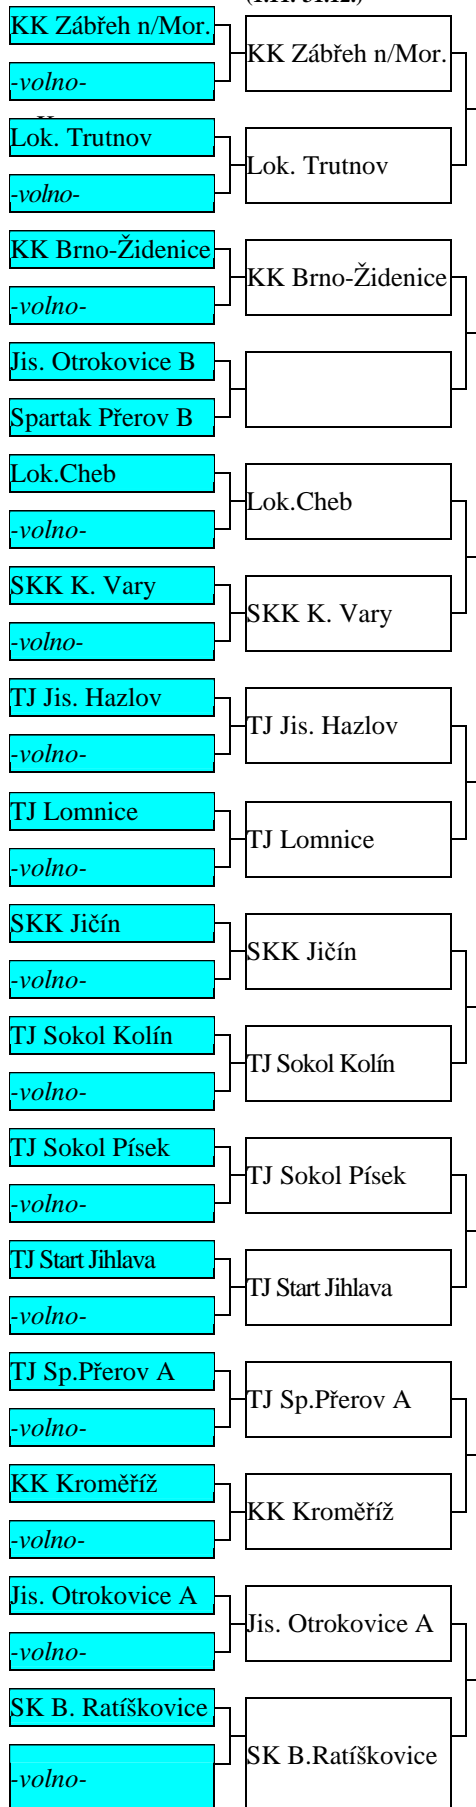

1. kolo(1.10.-31.10.)

1. kolo nadst.části
(1.11.-31.12.)