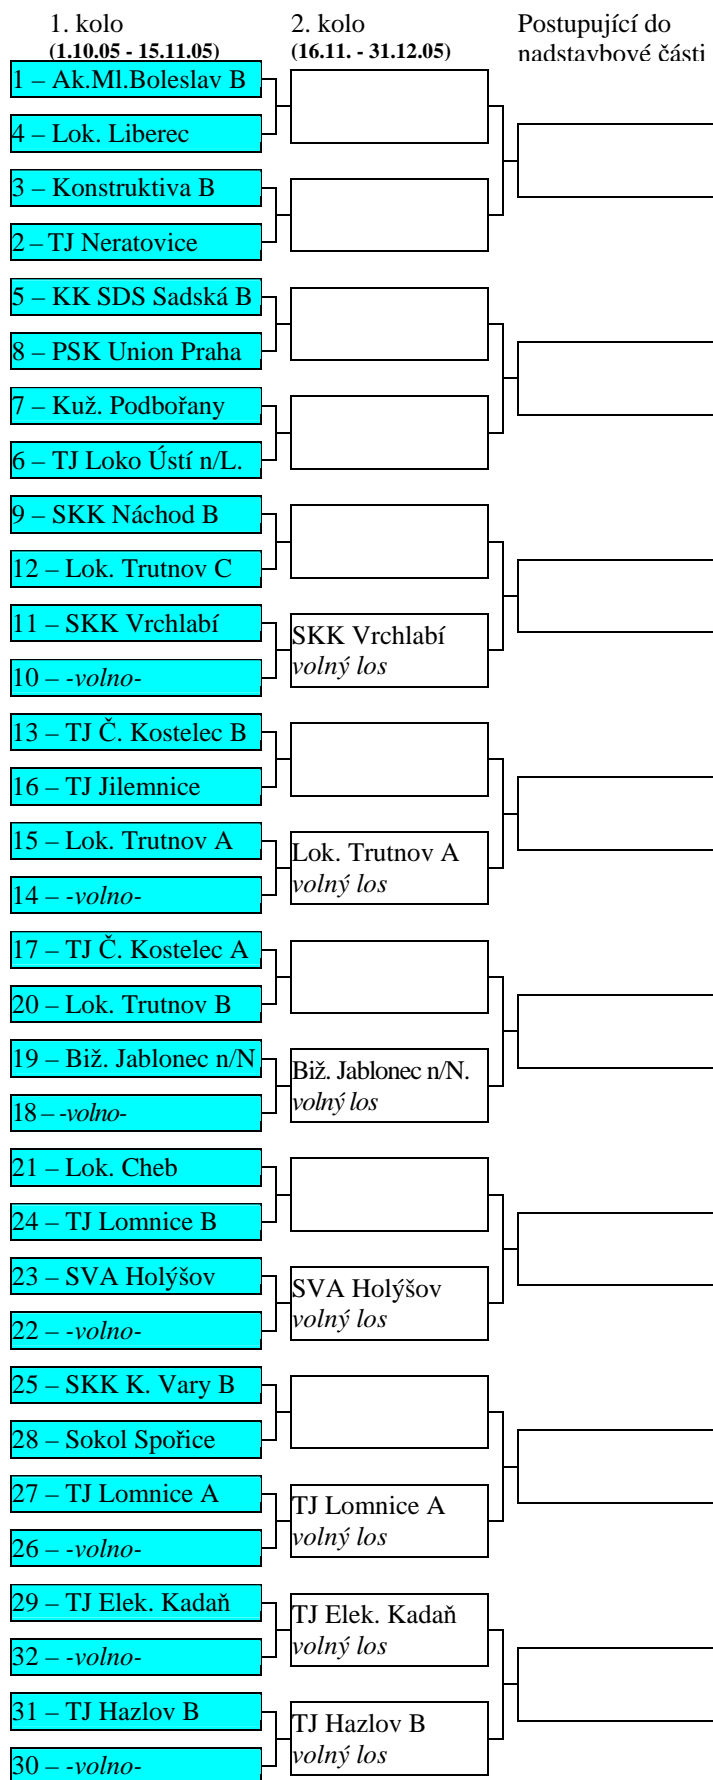

Základní část I